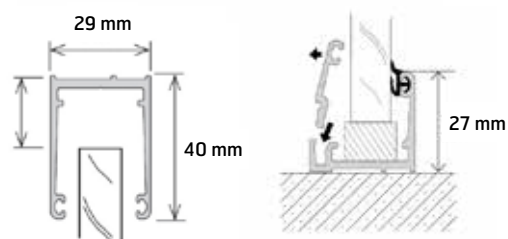

GLASSVEGG

FLEKSIBEL OG DISKRET MONTERING AV GLASSVEGG.

Innvendige skillevegger i glass gjør at man enkelt får luftige områder på kontorer, offentlige bygg eller private hjem. Muligheten til å montere en dørkarm frittstående i glasset gir et luftig og åpent inntrykk. Produseres i hvit eller naturelokstret utførelse. Kan leveres i valgfri RAL-farge på forespørsel.

Glassfabrikkens innvendige glassvegger har låsemekanisme i toppen av profilen og er svært enkel å montere. Profilene er konstruert med to «føtter» for bedre stabilitet. Mellom disse kan man montere celebånd for ekstra støyisolasjon. Velegnet for møte- /konferanserom og ellers der det stilles ekstra krav til støydemping. Profilene kan monteres med glass opp til 16 mm tykkelse.

Glassvegger leveres i et nærmest ubegrenset antall fargekombinasjoner. Det kan leveres som klart, opalt, med logo eller mønster. For farget glass se vanceva.com

Fastfelt og dørkarmen produseres etter ønsket mål fra kunde.

SPESIFIKASJONER

Glassfabrikken
www.glassfabrikken.no

– LEVERANDØR TIL PROFFMARKEDET –

Forhandler: